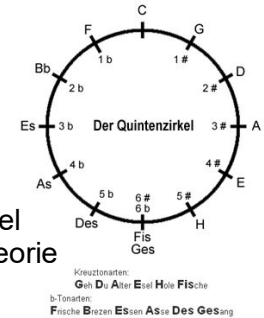

Inhalte des Kurses:

- Schlagtechnik
- Quintenzirkel
- Gehörbildung
- Tonangabe mit der Stimmgabel
- Grundkenntnisse der Musiktheorie

Grundkurs:

Termine: Samstag
13.11. sowie 11.12 und 18.12 2021
jeweils von 09 - 16:00 Uhr mit Mittagspause