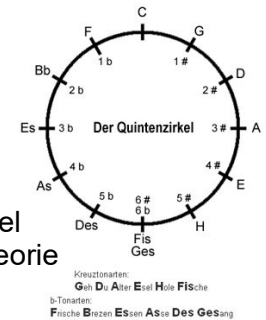

## Inhalte des Kurses:

- Schlagtechnik
- Quintenzirkel
- Gehorbildung
- Tonangabe mit der Stimmgabel
- Grundkenntnisse der Musiktheorie